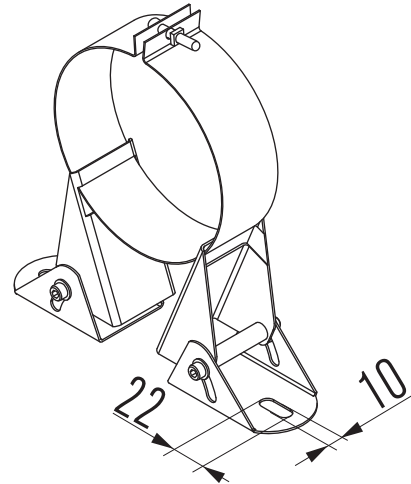

ATMB2

Wall/corner band ajustable

Gebäudeabspannband für Eckbefestigung verstellbar

Bride murale d'angle réglable

Muurbeugel wand/hoek verstelbaar

Ø	130	150	180	200	250
D	205	225	255	275	325