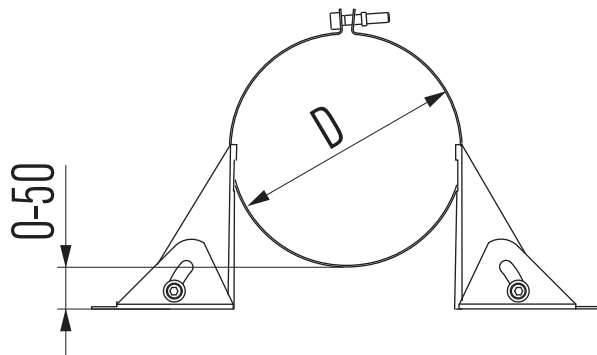

ATMB2

Wall/corner band ajustable

Gebäudeabspannband für Eckbefestigung verstellbar

Bride murale d'angle réglable

Muurbeugel wand/hoek verstelbaar

Ø	130	150	180	200	250
D	205	225	255	275	325